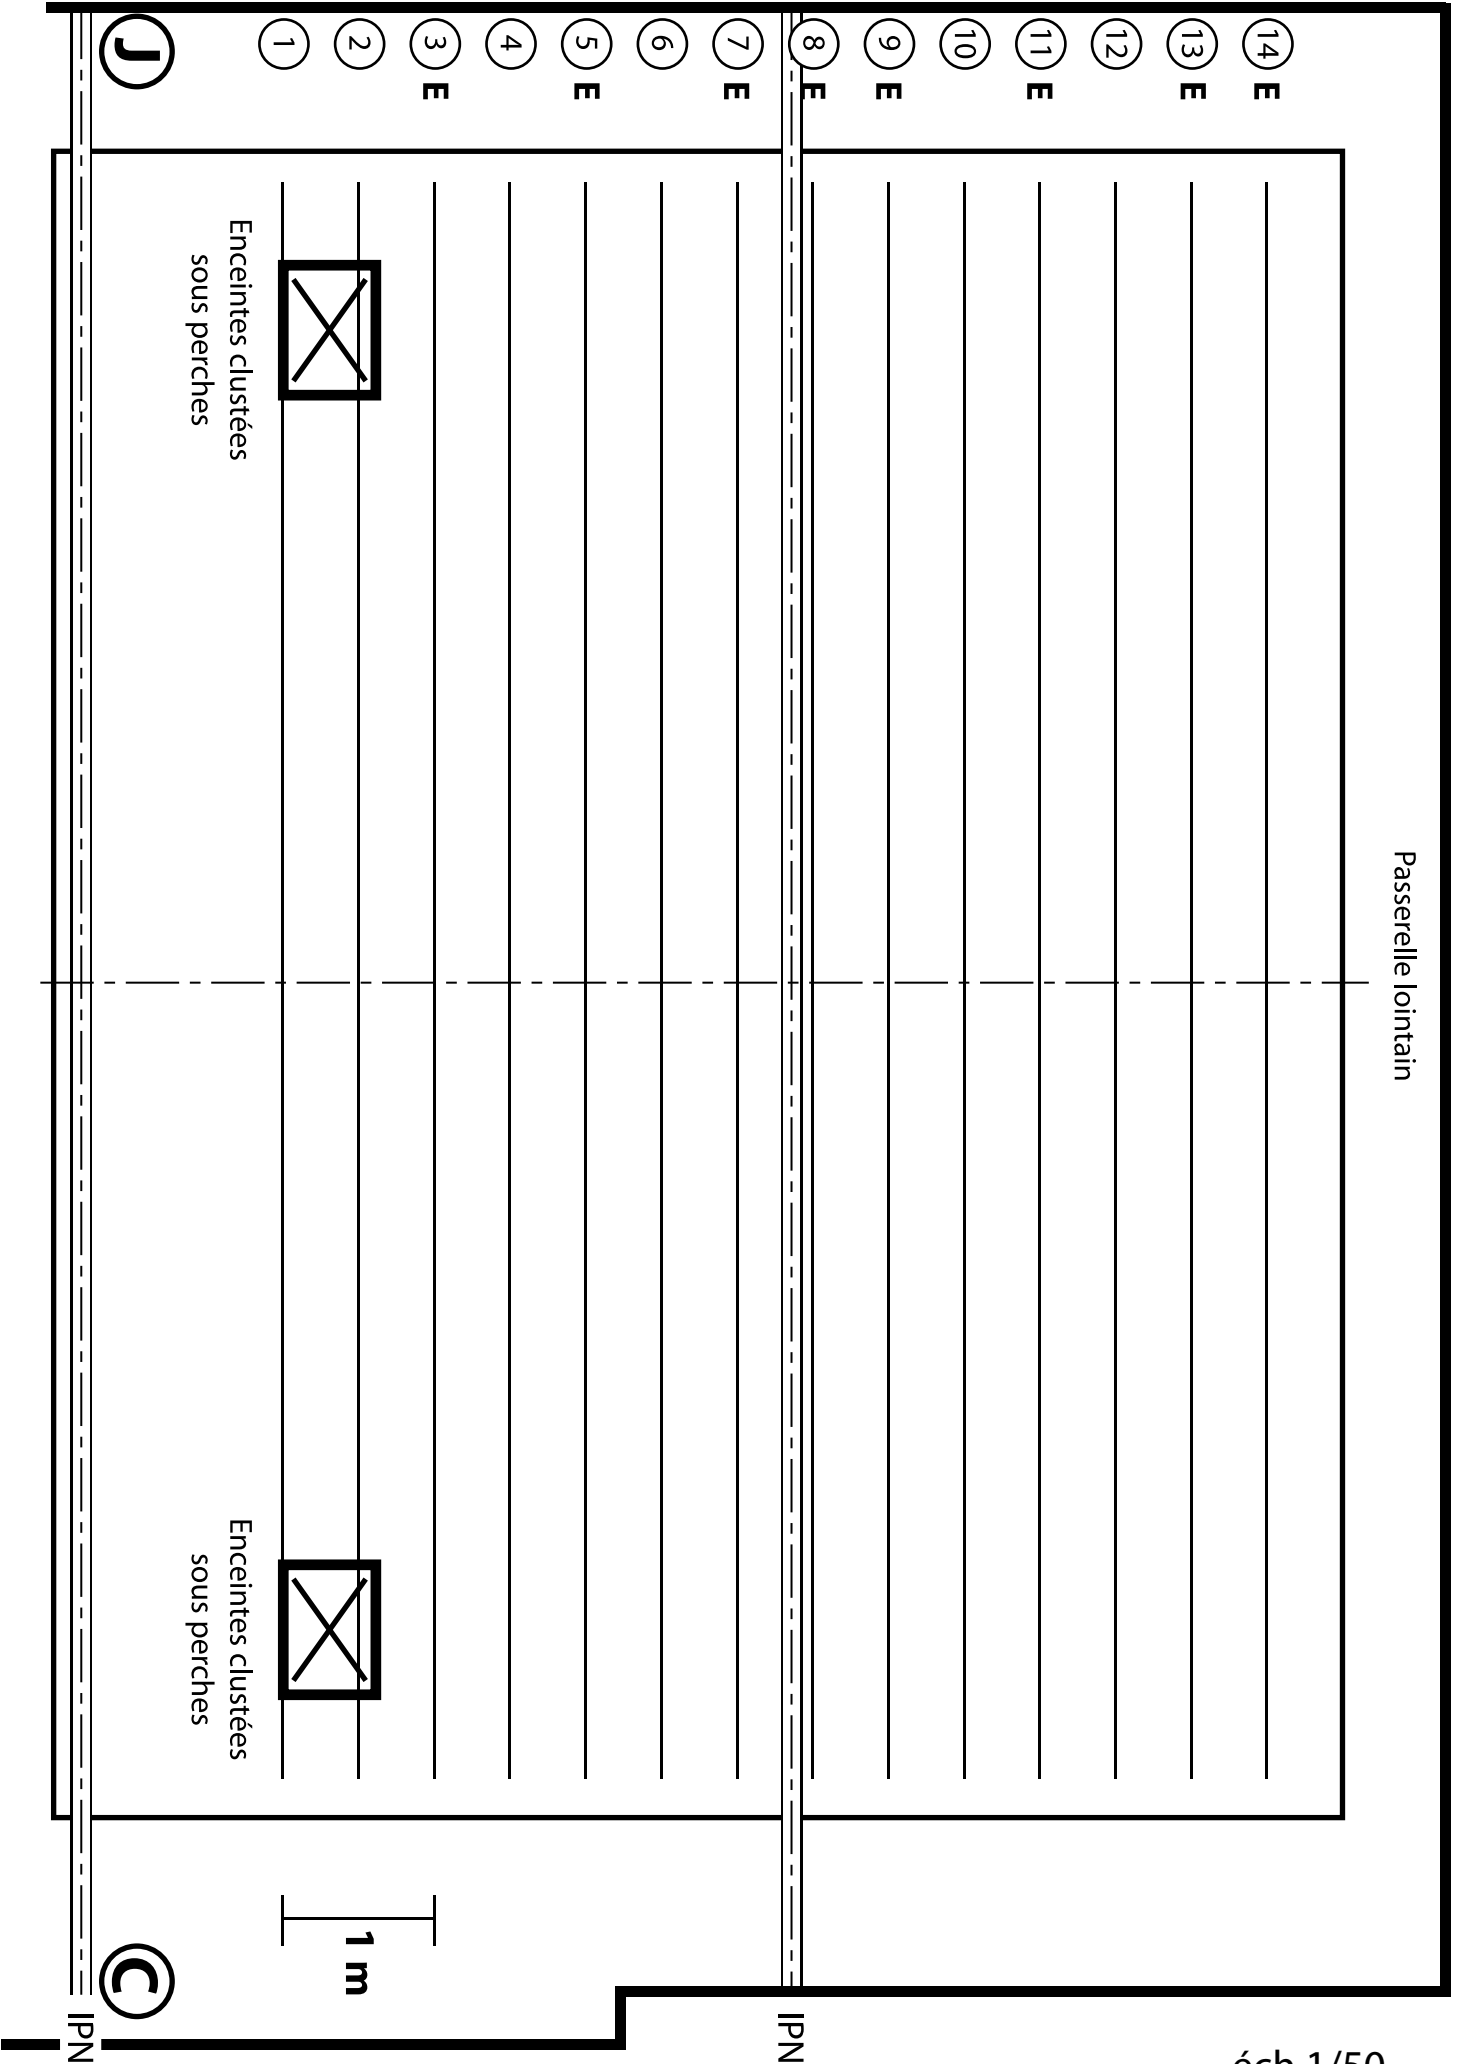

// GRILL ET PERCHES

Passerelle lointain

Passerelle plateau

Encintes clustées
sous perches

Encintes clustées
sous perches

1 m

éch 1/50

J